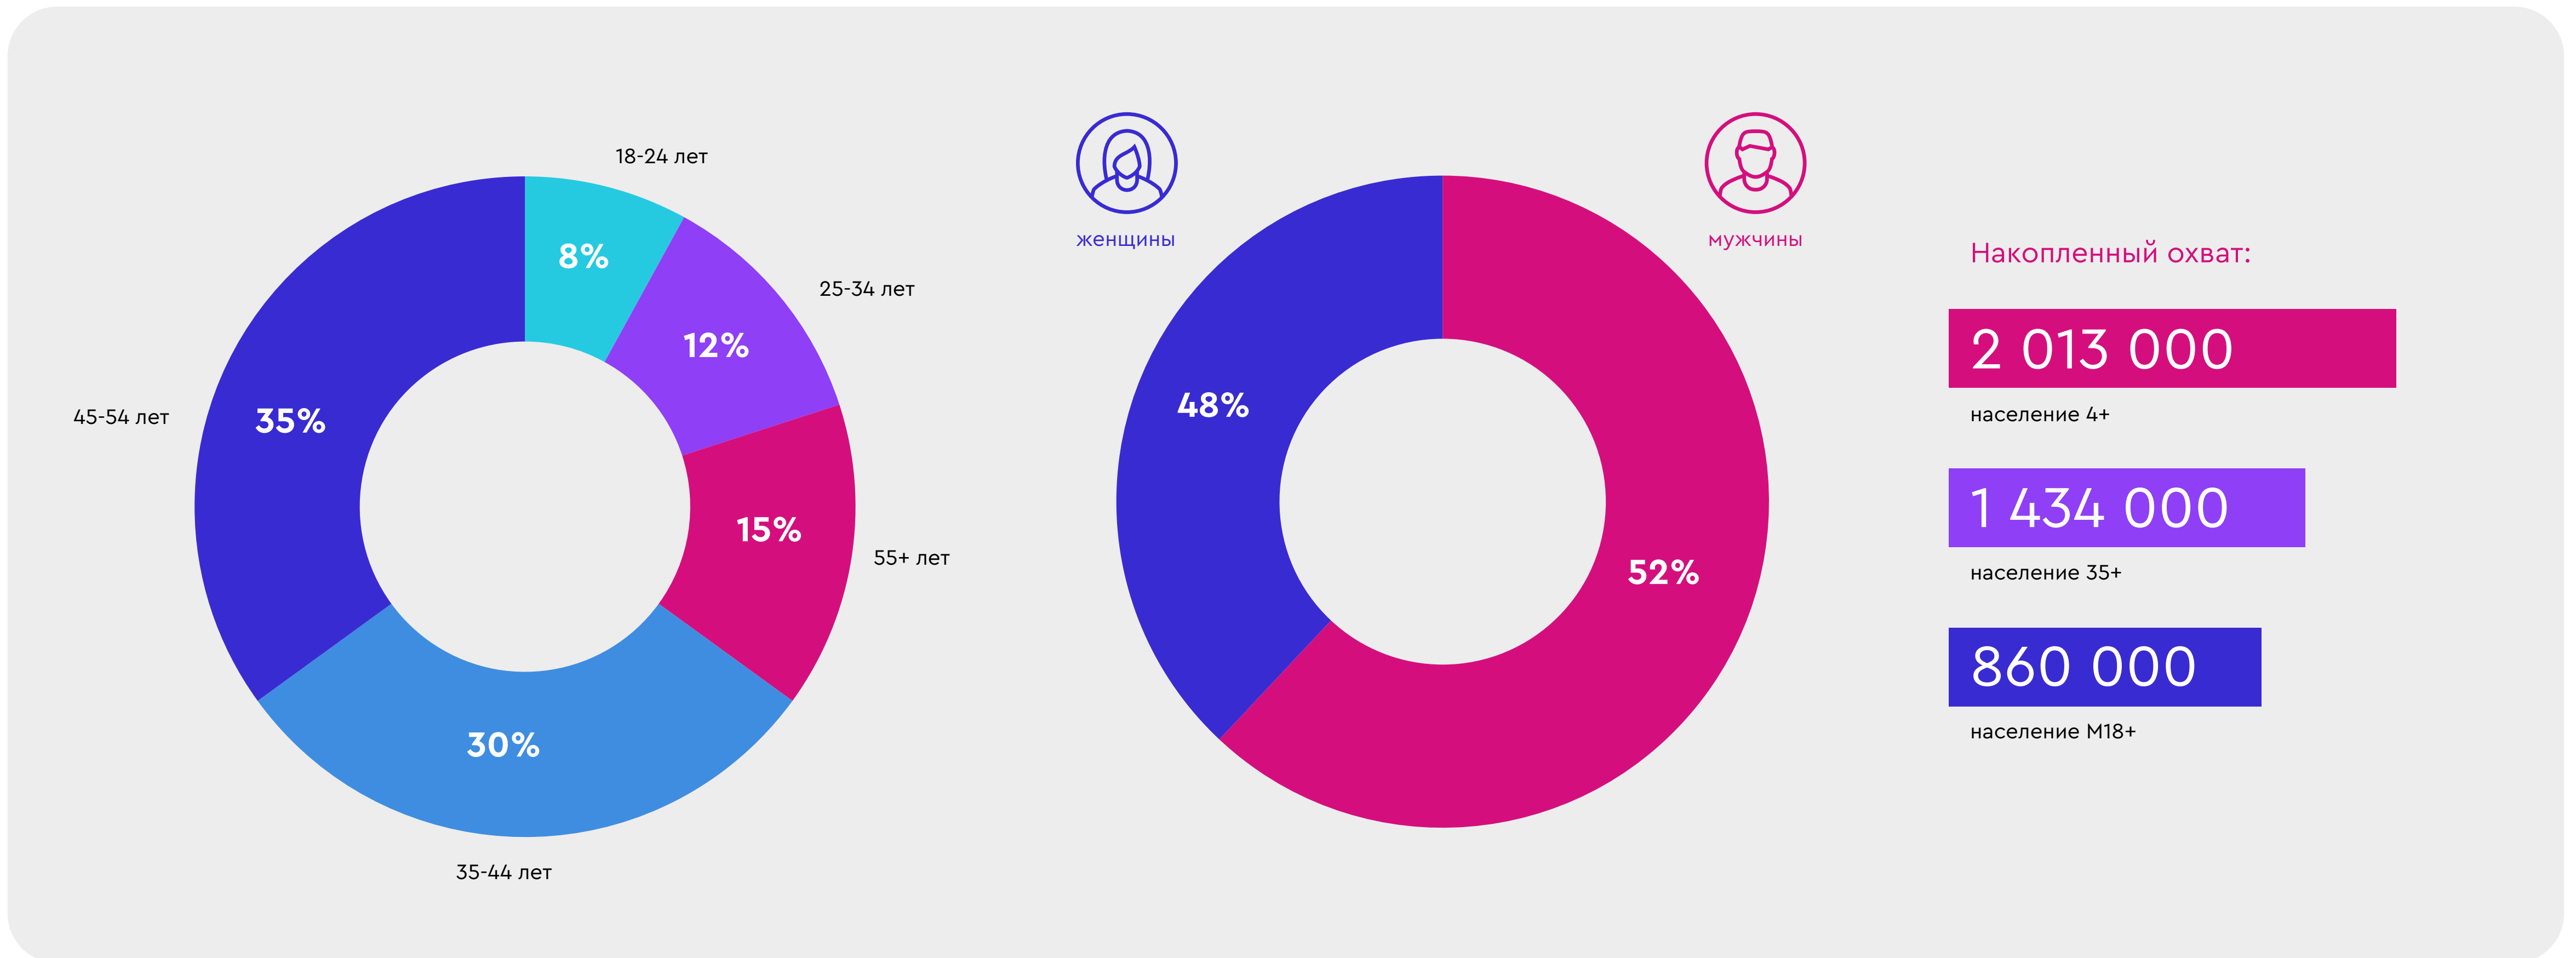

Аудитория телеканала